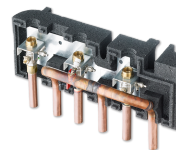

AWG 560 L

ZUBEHÖR FÜR TTL 9.5/13.5 I/IK/A/A DB

PRODUKT-NR.: 231041

Die wichtigsten Merkmale

- AWG 560 L für Lichtschachtausführung

Typ	AS-HM Trend	ASL-HM	AWG 560 H-GL
Bestell-Nr.	233750	232806	232956

Technische Daten